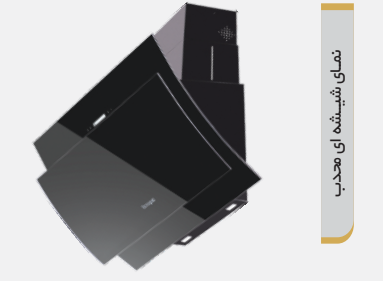

H112 EXTERNAL DIMENSIONS
895 mm 490 mm 470 mm