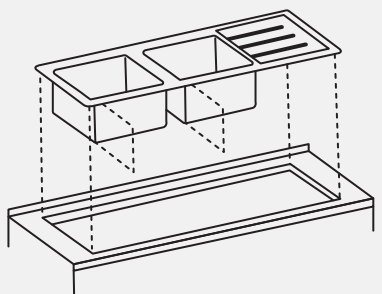

Life Simplified

High Quality | Best Material

SINK

EXTERNAL DIMENSIONS
1160 mm 510 mm

S101_01-L S101_01-R

- سینک فر فشویی توکار
- عمق لگن ها ۱۲ سانتی متر
- دارای سبک و تخته گوشت
- ورق ۰.۸ میلی متر
- فولاد ضد زنگ
- دارای تفلان گیر دستی

EXTERNAL DIMENSIONS
1160 mm 510 mm

S102_01-L S102_01-R

- سینک فر فشویی توکار
- عمق لگن ها ۱۲ سانتی متر
- دارای سبک و تخته گوشت
- ورق ۰.۸ میلی متر
- فولاد ضد زنگ
- دارای تفلان گیر دستی

EXTERNAL DIMENSIONS
1160 mm 510 mm

S103_01-L S103_01-R

- سینک فر فشویی توکار
- عمق لگن ها ۱۲ سانتی متر
- دارای سبک و تخته گوشت
- ورق ۰.۸ میلی متر
- فولاد ضد زنگ
- دارای تفلان گیر دستی

EXTERNAL DIMENSIONS
1160 mm 510 mm

S104_01-L S104_01-R

- سینک فر فشویی توکار
- عمق لگن ها ۱۲ سانتی متر
- دارای سبک و تخته گوشت
- ورق ۰.۸ میلی متر
- فولاد ضد زنگ
- دارای تفلان گیر دستی

5 YEARS WARRANTY
STAINLESS STEEL
GRADE 304

سینک یکی از مهمترین بخش های فضای آشپزخانه است که باید از زیبایی توام با کیفیت مناسب برخوردار باشد. برای انتخاب بهترین سینک فر فشویی باید به عوامل زیر دقت کرد: کیفیت و ضخامت ورق به کار رفته در ساختار سینک

- عمق مناسب لگن ها
- تجهیزات جانبی
- نوع طراحی
- گارانتی

سینک های استیل تاکنوگلد در طرح های متنوع مطابق با استاندارد ملی ایران تولید گردیده است. سینک های دو لگنه به همراه تخته گوشت و سبک پلاستیکی با مواد اولیه درجه یک عرضه می گردد.

Tacnogold

HOOD

H108 EXTERNAL DIMENSIONS
705 mm 310 mm 305 mm

H121 EXTERNAL DIMENSIONS
702 mm 310 mm 302 mm

H122 EXTERNAL DIMENSIONS
705 mm 290 mm 302 mm

H123 EXTERNAL DIMENSIONS
700 mm 270 mm 285 mm

H124 EXTERNAL DIMENSIONS
695 mm 320 mm 285 mm

H125 EXTERNAL DIMENSIONS
800 mm 320 mm 275 mm

H107 EXTERNAL DIMENSIONS
880 mm 295 mm 500 mm

H110.S EXTERNAL DIMENSIONS
895 mm 480 mm 375 mm

H111 EXTERNAL DIMENSIONS
895 mm 490 mm 470 mm

H112 EXTERNAL DIMENSIONS
895 mm 490 mm 470 mm

H113 EXTERNAL DIMENSIONS
895 mm 495 mm 455 mm

H114 EXTERNAL DIMENSIONS
895 mm 490 mm 470 mm

HOOD

18 MONTHS WARRANTY